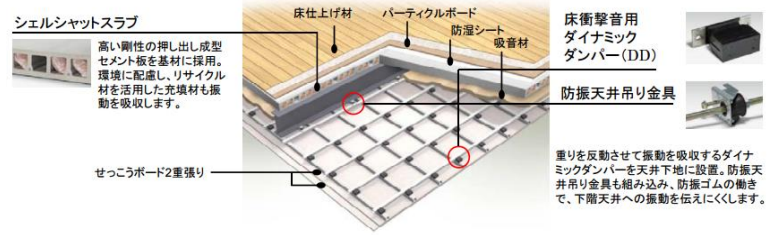

# 綾部上野町新築

6月1日入居可 (名称: コンフォート上野)

綾部小学校まで約 300m

綾部駅より徒歩19分

所在地 綾部市上野町上野 31

高遮音床 (シャイド55) 使用

【標準設備】エアコン、ガスコンロ、システムキッチン、浴室乾燥、給湯、風呂追焚、洗髪洗面化粧台、シャワー洗淨便座、下駄箱、ペアガラス、室内洗濯機置場、TVドアホン、BSアンテナ、専用物置、駐車場、LPガスガスエコジョーズ、公営上下水道、高遮音床 等 **=インターネット無料=**