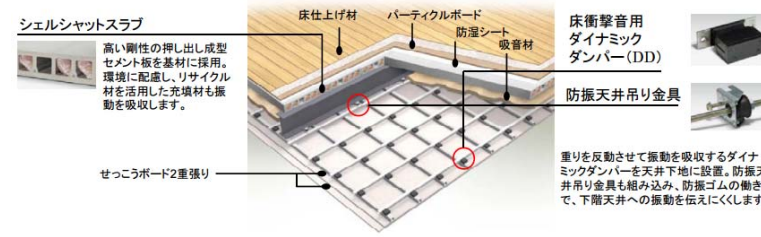

# 綾部岡町に1月末完成 (シャーマゾンKANAME)

綾部駅より徒歩19分

所在地 綾部市岡町中沢 1-1

高遮音床 (シャイド55) 使用

【標準設備】エアコン、ガスコンロ、カウンターキッチン、浴室乾燥、給湯、風呂追焚、洗髪洗面化粧台、シャワー、洗浄便座、下駄箱、ペアガラス、室内物干し、室内洗濯機置き場、オートロック、TVドアホン 手動シャッター BSアンテナ、専用物置、駐車場、駐輪場、ガスエコジョーズ、LPガス、公営上下水道 高遮音床 等