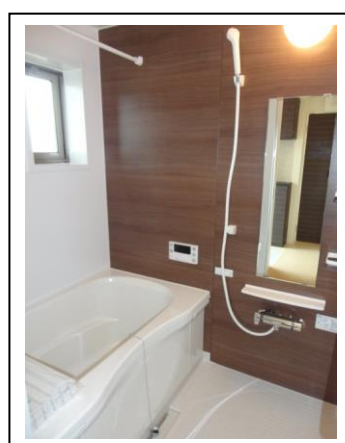

### 【標準設備】

エアコン、浴室乾燥、給湯、ペアガラス、下駄箱  
洗淨便座、洗髪洗面化粧台、TV インターホン  
2口コンロ、1F2Fベランダ、屋外ストッカー 等  
**インターネット無料 (e o 光・光テレビ)**

### 【1R】 単身者用 全8戸

	家賃	敷金	礼金	駐車場	専用面積
1階	58,000	50,000	100,000	1台無料	30.11㎡(1~3号室)
					30.69㎡(5号室)
2階	59,000	50,000	100,000	1台無料	30.11㎡(1~3号室)
					30.69㎡(5号室)

火災保険加入義務 個人契約時保証会社審査、契約義務有

玄関 (1~3号室)

キッチン

浴室 (1~3号室)