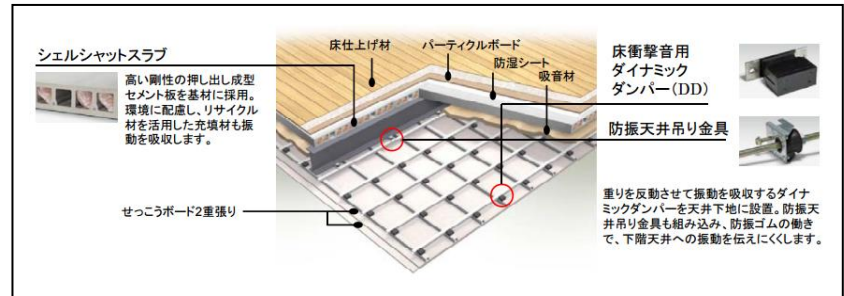

高遮音床 (シャイド 55) 2階床に使用